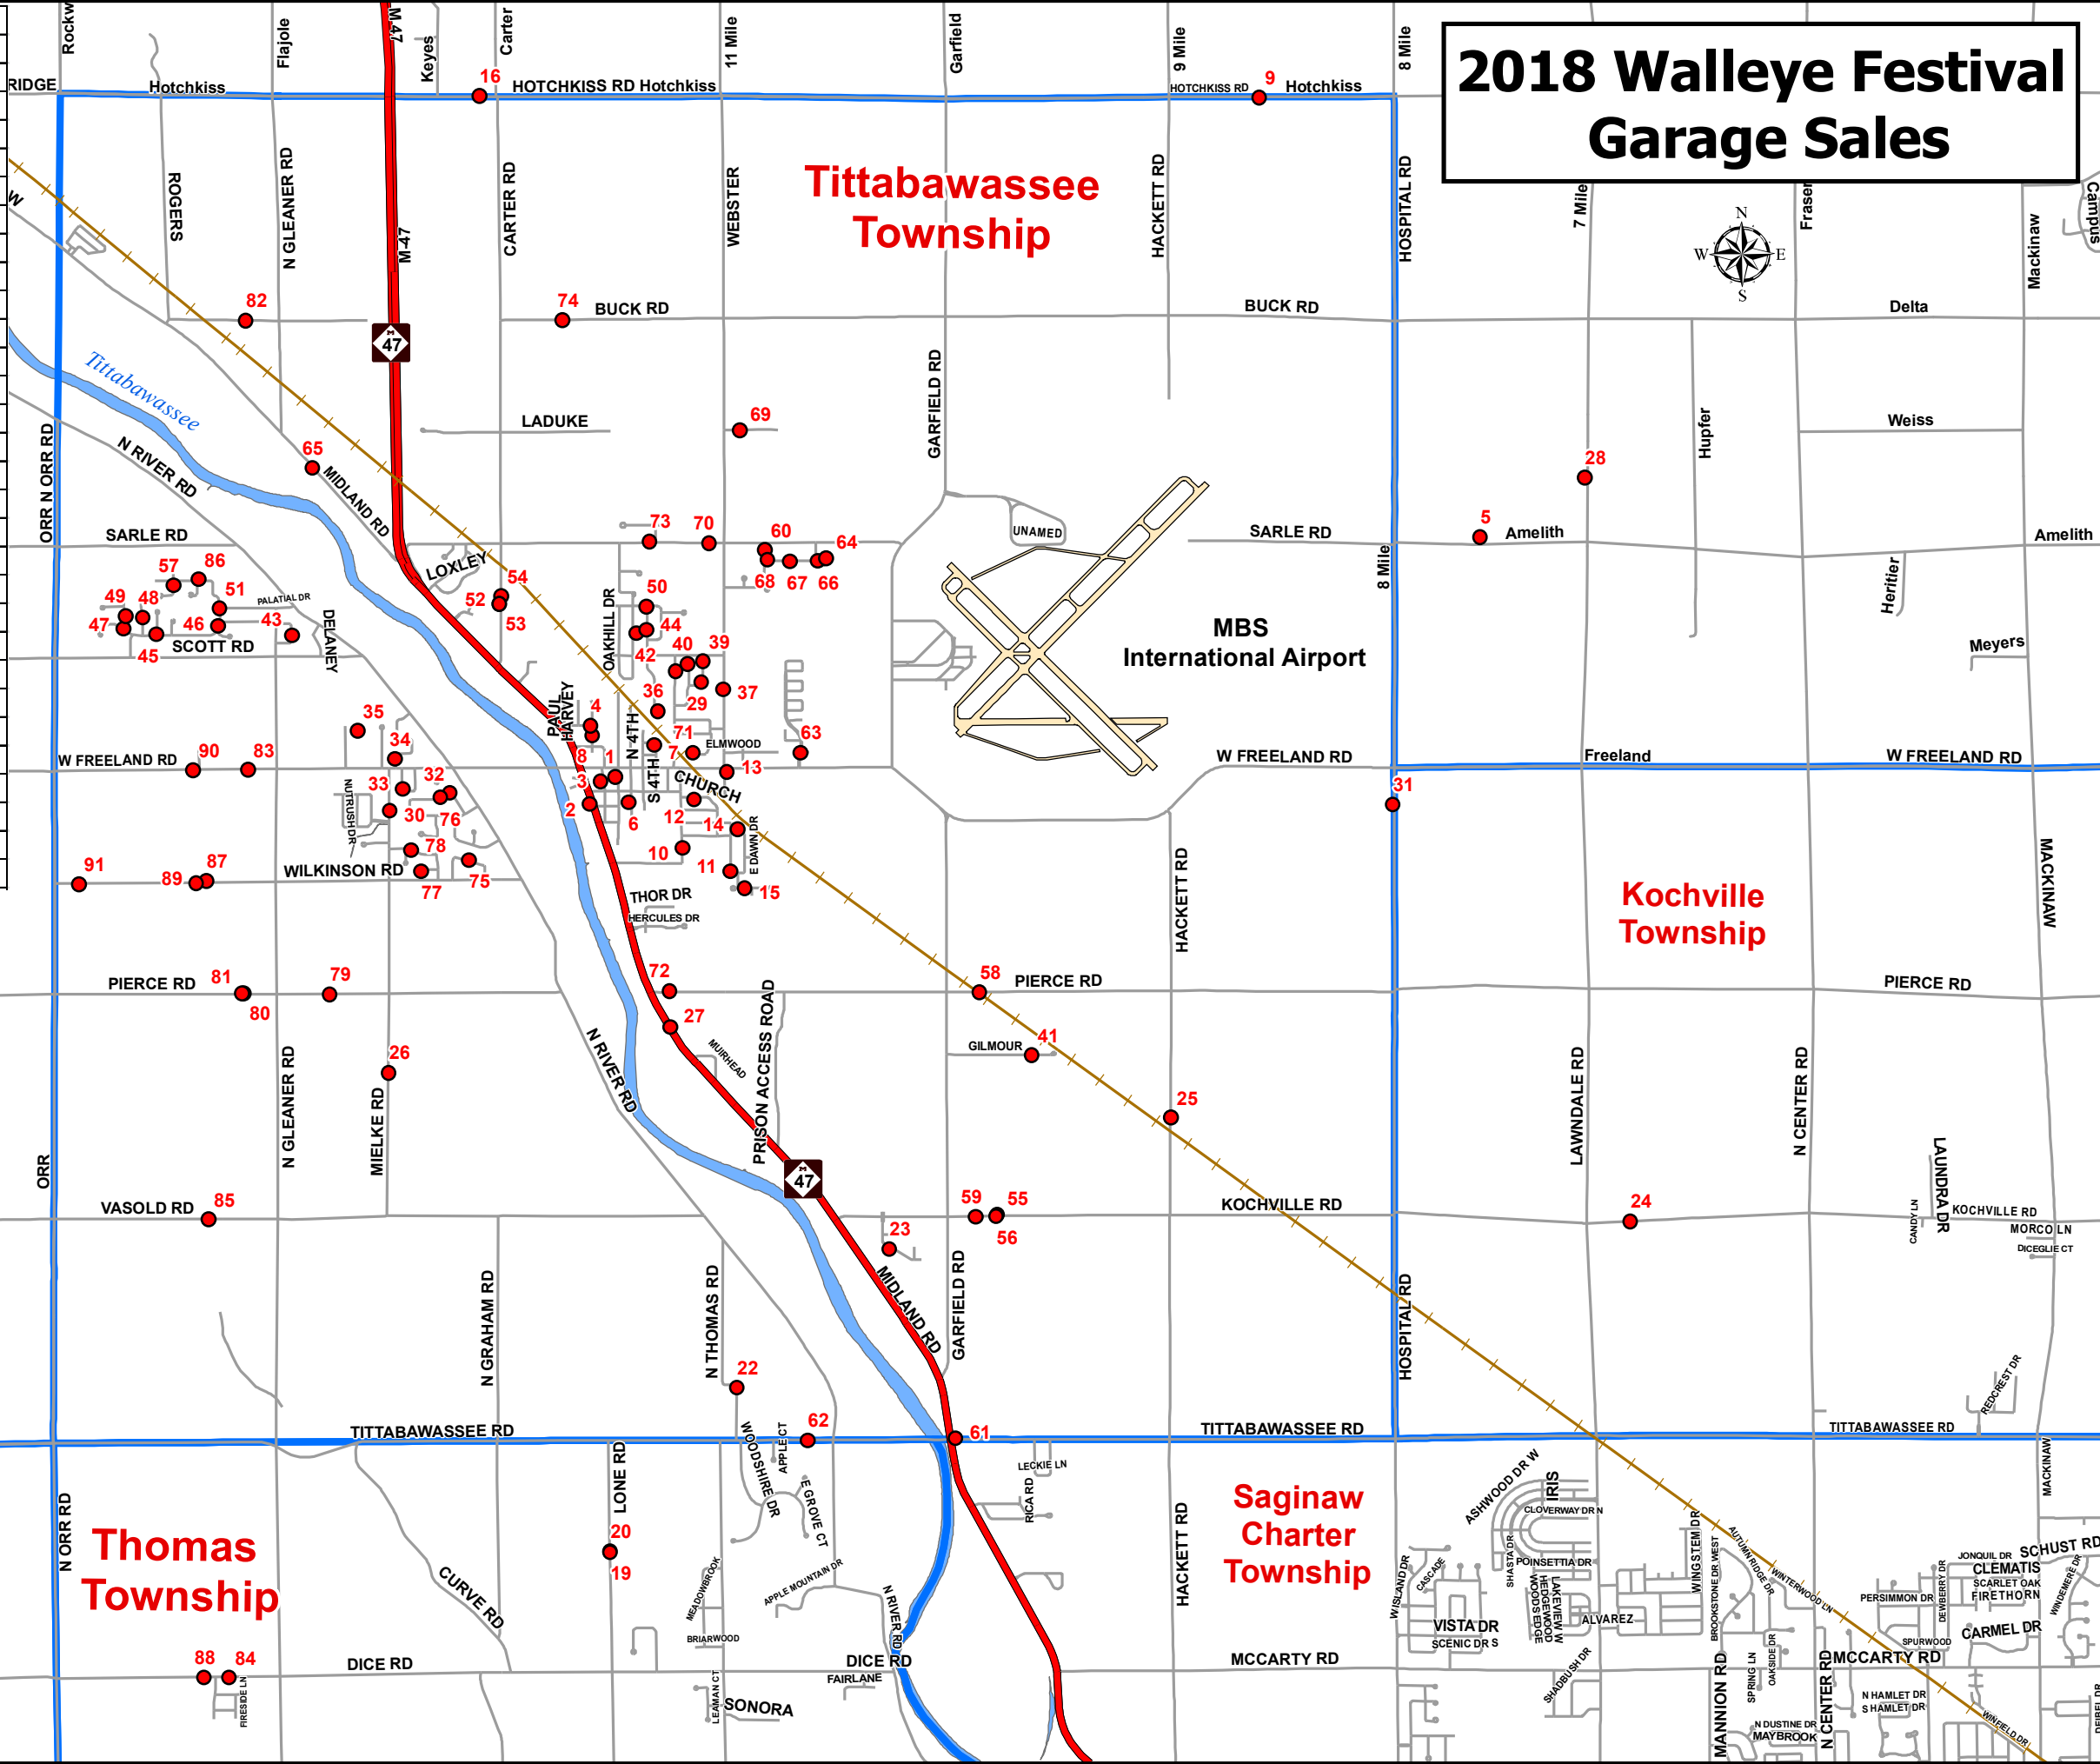

2018 Walleye Festival Garage Sales

1	120 S SECOND ST	61	8976 TITTABAWASSEE RD
2	134 S MAIN	62	9595 W TITTABAWASSEE RD
3	160 FIRST ST	63	9645 MEADOWLARK CT
4	249 JOHNSON ST	64	9704 CRYSTAL LANE CT
5	259 E AMELITH RD	65	9787 MIDLAND RD
6	280 S THIRD ST	66	9803 CRYSTAL LN
7	287 N FIFTH ST	67	9853 CRYSTAL LN
8	300 JOHNSON ST	68	9894 CRYSTAL LN
9	301 HOTCHKISS RD	69	9929 LaDUKE RD
10	545 S SEVENTH ST	70	10071 SARLE RD
11	618 W DAWN DR	71	10139 HAWK DR
12	840 CHURCH ST	72	10248 PIERCE RD
13	1100 E WASHINGTON	73	10432 SARLE RD
14	1180 N DAWN DR	74	10735 BUCK RD
15	1186 OAKDALE CIRCLE W	75	11142 THORNBERRY DR
16	2054 HOTCHKISS RD	76	11288 ROBIN MEADOWS
17	3990 SMITH CROSSING	77	11365 AMBER CT
18	4301 SMITH CROSSING	78	11409 AUGUST LN
19	4516 LONE RD	79	11765 PIERCE RD
20	4520 LONE RD	80	12124 PIERCE RD
21	4535 E LAPORTE RD	81	12134 PIERCE RD
22	5230 N THOMAS RD	82	12145 BUCK RD
23	5791 STONE BRIAR LN S	83	12155 W FREELAND RD
24	5821 KOCHVILLE RD	84	12231 DICE RD
25	6430 HACKETT RD	85	12265 VASOLD RD
26	6650 MIELKE RD	86	12284 NORTHWAY PKWY
27	6844 MIDLAND RD	87	12300 WILKINSON RD
28	6860 S SEVEN MILE RD	88	12321 DICE RD
29	7749 NUTHATCH DR	89	12349 WILKINSON RD
30	7814 MIELKE RD	90	12379 W FREELAND RD
31	7855 HOSPITAL RD	91	12913 WILKINSON RD
32	7887 ROBIN MEADOWS		
33	7926 CARL ST		
34	8049 CRESTON DR		
35	8210 WEGNER LN		
36	8230 SUMMER RIDGE CT		
37	8341 WEBSTER LN # 4		
38	8434 GOLDFINCH DR		
39	8456 NUTHATCH DR		
40	8457 WAXWING ST		
41	8579 GILMOUR LN		
42	8584 COTTONWOOD DR		
43	8600 CAINWOOD PLACE		
44	8609 SUMMER RIDGE DR		
45	8613 WILDERNESS CIRCLE		
46	8645 WHISPER RIDGE		
47	8657 WANDERING WAY		
48	8674 TIMBER TRAIL		
49	8686 WANDERING WAY		
50	8701 SUMMER RIDGE DR		
51	8707 CENTRL PLACE		
52	8755 CARTER RD # 20		
53	8755 CARTER RD # 27		
54	8788 CARTER RD		
55	8790 KOCHVILLE RD		
56	8797 KOCHVILLE RD		
57	8825 NORTHERN WOODS CIRCLE		
58	8875 PIERCE RD		
59	8895 KOCHVILLE RD		
60	8974 GARNER LN		

2018 Walleye Festival Garage Sales: Freeland Area